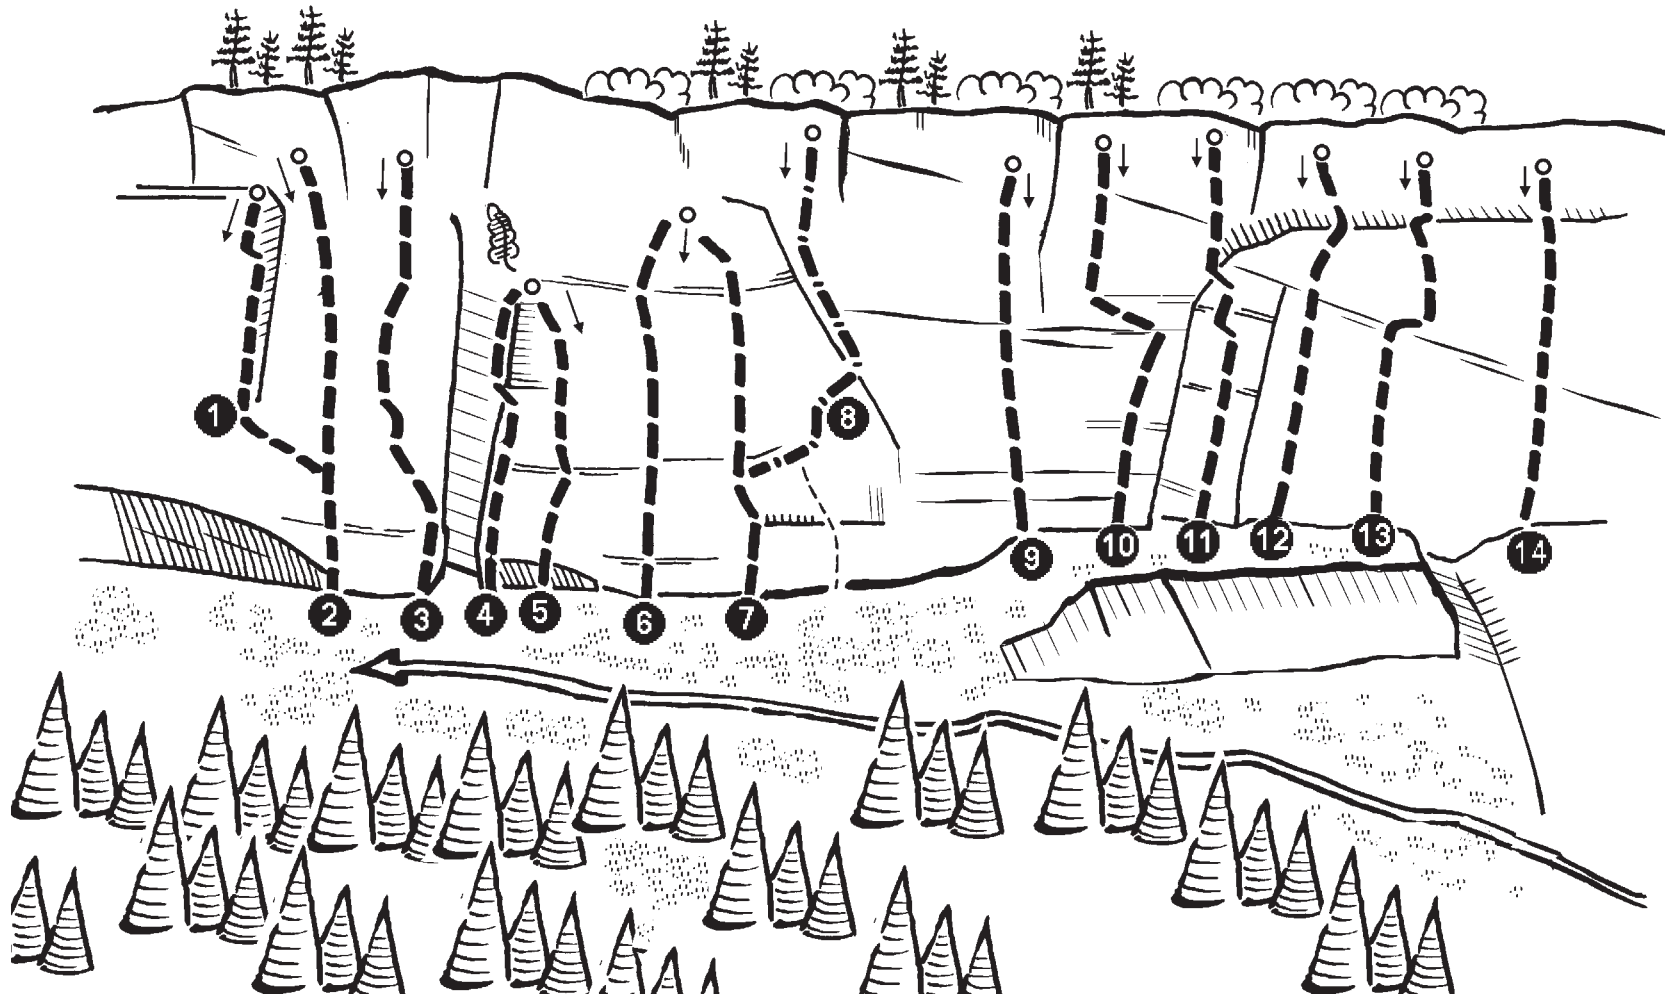

Wilderswil (Sektor Milchstrasse)

Routenliste:

- 1 Dampfhammer 7b
- 2 Diagonale 6b+
- 3 Mölchi 6c+
- 4 Kante 6a+
- 5 Ankebälli 7b
- 6 Milchstrasse 7c
- 7 Salü Jopin 7b+
- 8 Speedway 6b+
- 9 The Wall 7a
- 10 Yogi Bär 6c+
- 11 Brombeeri 7a+
- 12 Viva Papa 7b
- 13 Visualstress 7c+
- 14 Acquaplaning 7b

© 2003 Jürg von Känel

Topo reproduziert mit ausdrücklicher Genehmigung des Urhebers.
Für weitere Topos und Kletterführer wende man sich an den Autor.