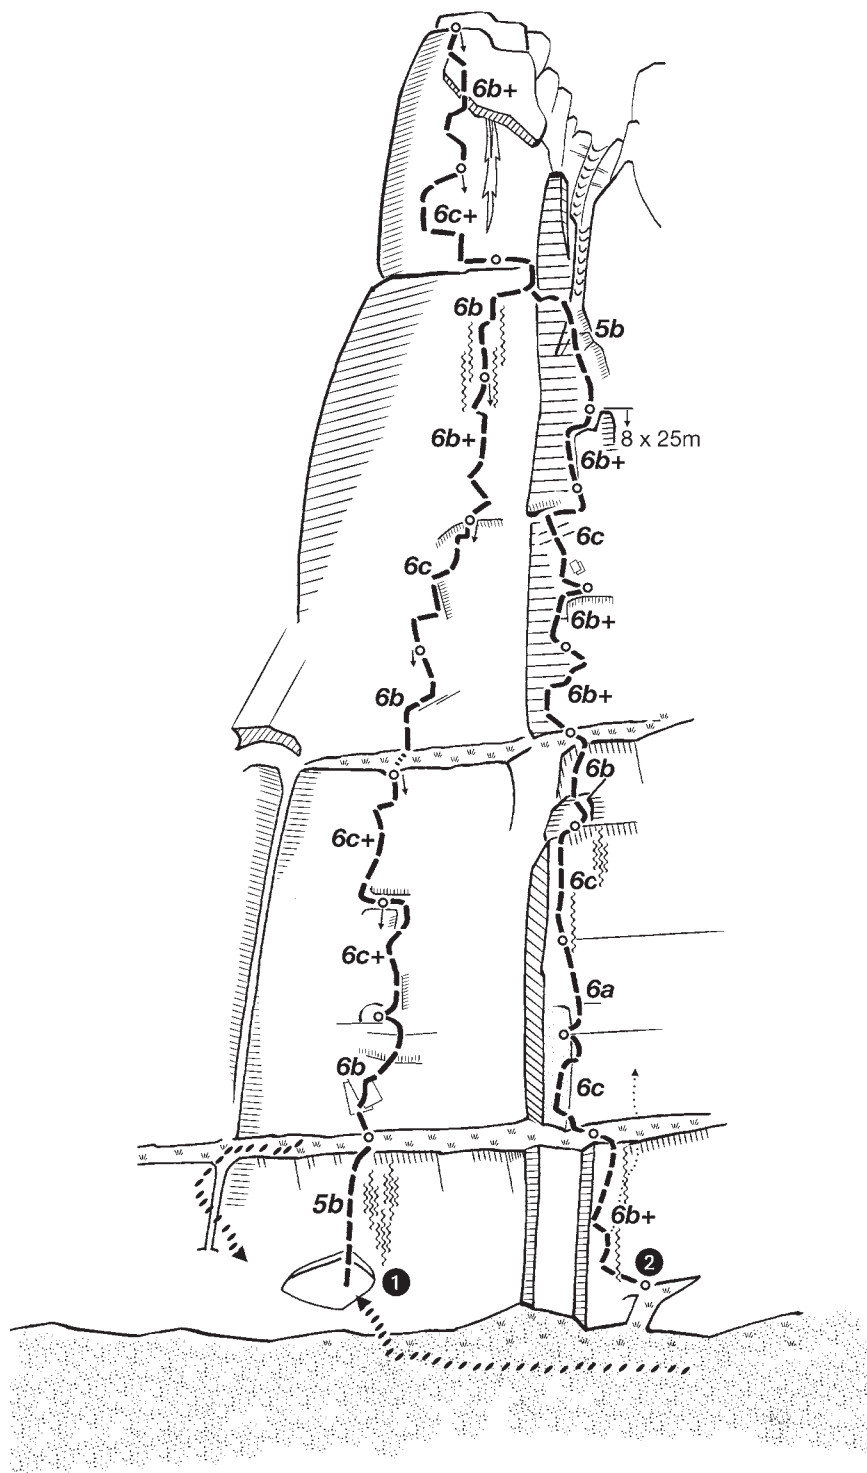

Signal (linker Teil)

© 2003 Jürg von Känel

Topo reproduziert mit ausdrücklicher Genehmigung des Urhebers.
Für weitere Topos und Kletterführer wende man sich an den Autor.

Routenliste:

1. Wurzelbrut*** 6c+ (6b obl) 340m
2. Häxering*** 6c (6b obl) 350m