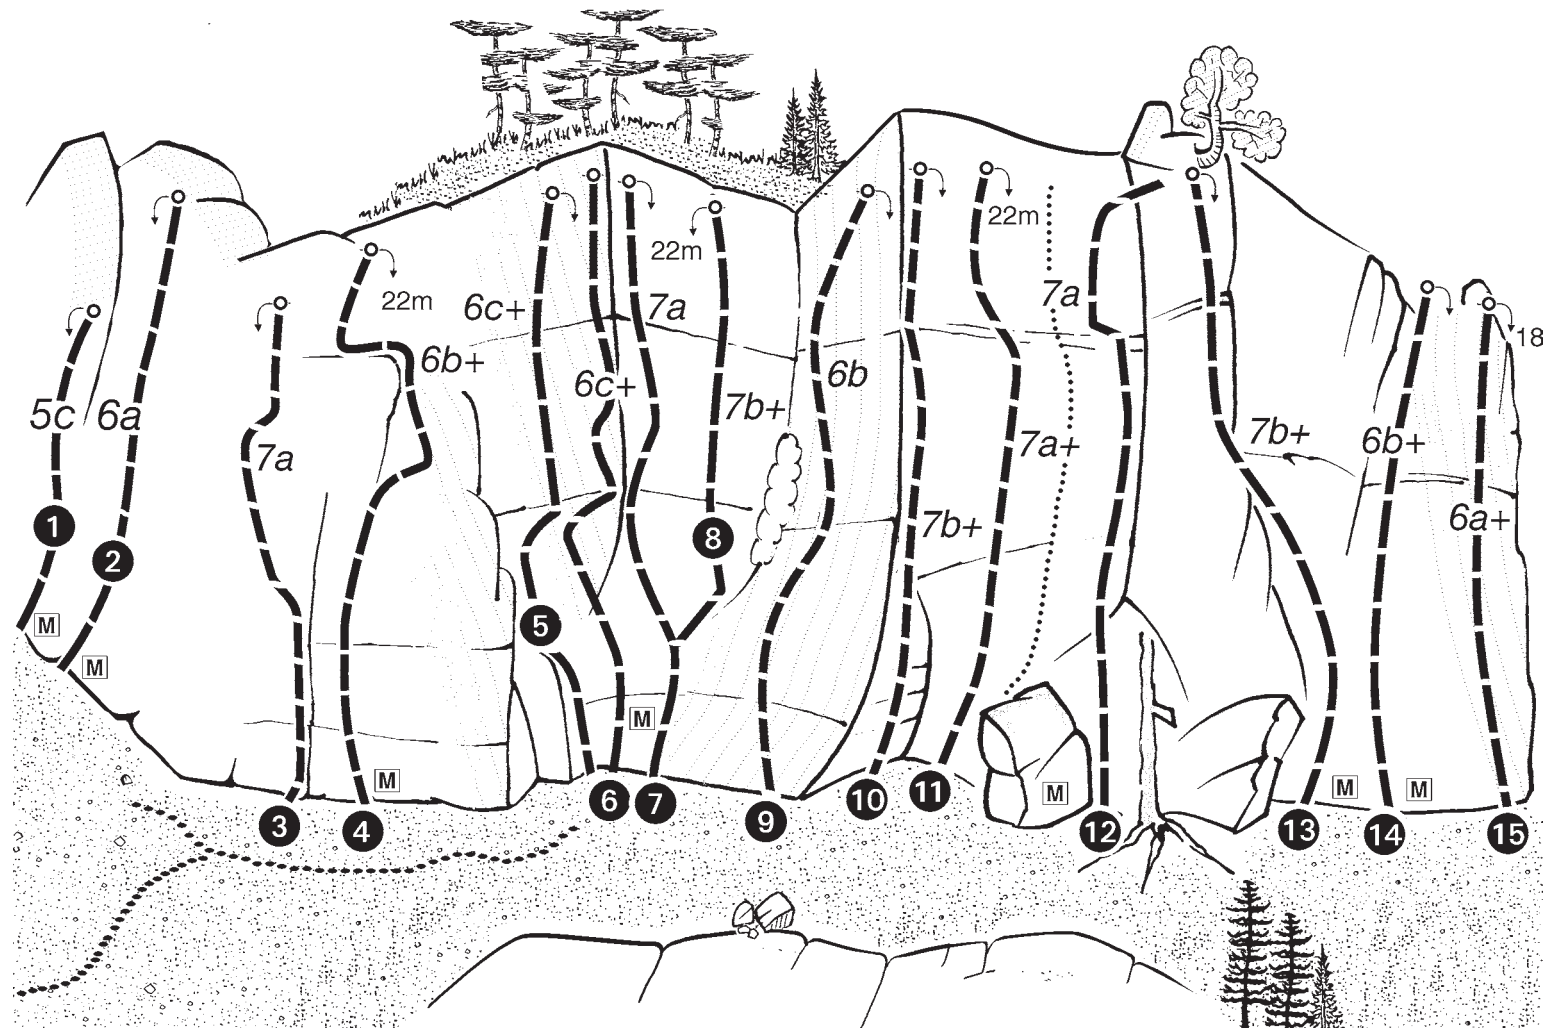

# Neuhaus (Sektor Räuberegge)

## Routenliste:

- |    |                   |
|----|-------------------|
| 1  | Bad woman 5c      |
| 2  | Via Verde 6a      |
| 3  | Piccolo 7a        |
| 4  | Lindenstrasse 6b+ |
| 5  | Rock of Hope 6c+  |
| 6  | Närve Salto 6c+   |
| 7  | Suerte 7a         |
| 8  | Bärentöter 7b+    |
| 9  | Fyrabe 6b         |
| 10 | Räubereggä 7b+    |
| 11 | Countown 7a+      |
| 12 | Schützenfest 7a   |
| 13 | Spissechind 7b+   |
| 14 | Neuhusblues 6b+   |
| 15 | Mysterypark 6a+   |

© 2003 Jürg von Känel  
 Topo reproduziert mit ausdrücklicher Genehmigung des Urhebers.  
 Für weitere Topos und Kletterführer wende man sich an den Autor.