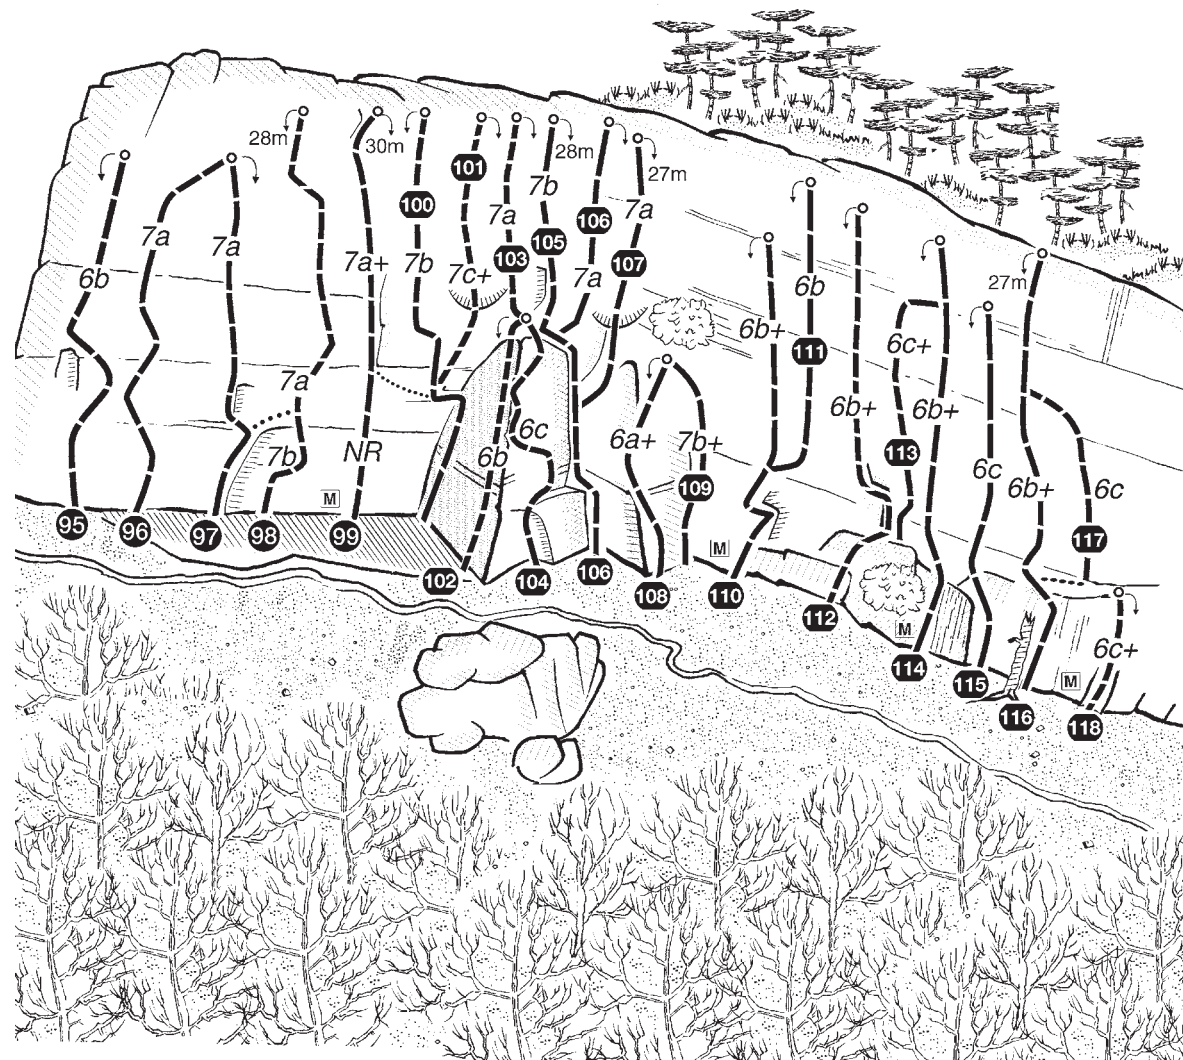

Lehn (Sektor Kurpfuscher)

Routenliste:

- 95 Troya 6b
- 96 Rameli 7a
- 97 Wackelstein 7a
- 98 Papadopolus 7b
- 98' Kombination 97/98 7a
- 99 Bandit NR
- 100 Via Flacca 7b
- 100' Kombination 100/99 7a+
- 101 Rosengarten 7c+
- 102 D'Vera 6b
- 103 Nassi Spagetthi 7a
- 104 Bat 6c
- 105 Kalimba 7b
- 106 Kurpfuscher 7a
- 107 Vegi-Trip 7a
- 108 Igel 6a+
- 109 Maquisard 7b+
- 110 Sommersprosse 6b+
- 111 Hey Joe 6b
- 112 Trickkiste 6b+
- 113 Tig-Tag 6c+
- 114 Durststrecke 6b+
- 115 Canto 6c
- 116 Grauer Panther 6b+
- 117 Alltag 6c+
- 118 Taktlos 6c+

© 2003 Jürg von Känel

Topo reproduziert mit ausdrücklicher Genehmigung des Urhebers.
Für weitere Topos und Kletterführer wende man sich an den Autor.