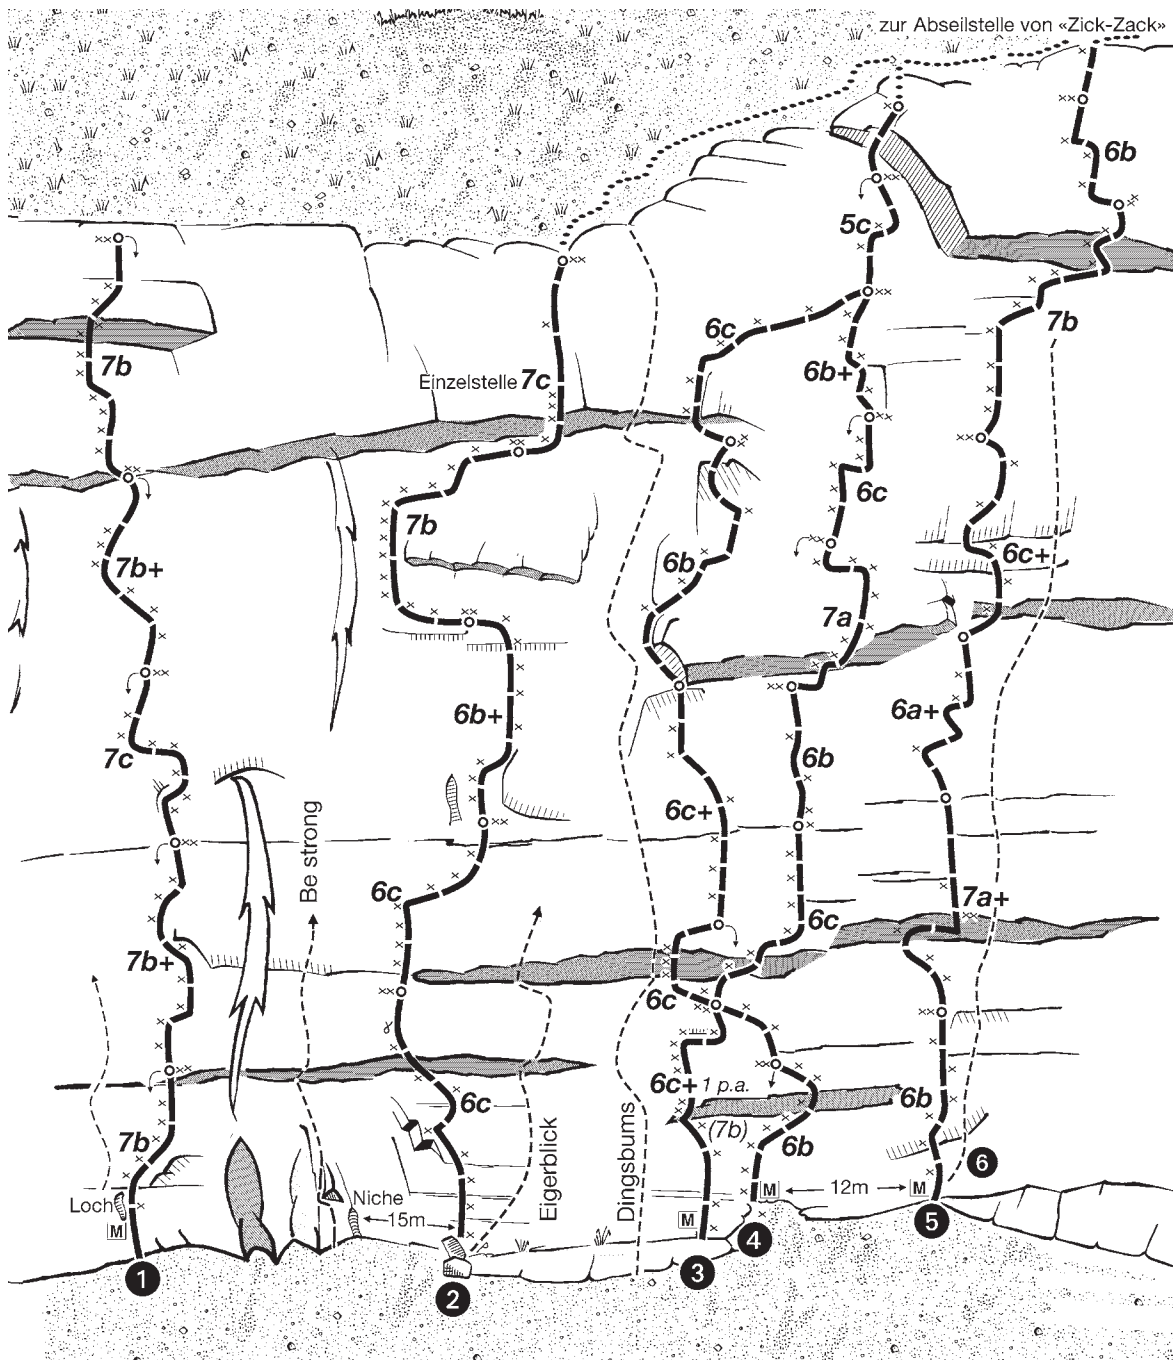

## Hintisberg 2060m (Ausschnitt rechter Wandteil)

© 2003 Jürg von Känel

Topo reproduziert mit ausdrücklicher Genehmigung des Urhebers.  
Für weitere Topos und Kletterführer wende man sich an den Autor.

### Routenliste:

1. Zeit der Dürre\*\* 7c (7a obl) 250m
2. Badlands\* 7c (6c obl) 250m
3. Sigrif\* 6c+ (6b obl) 250m
4. Floh\*\* 7b (6b+ obl) 250m
5. Todi\*\* 6c+ (6b obl) 150m
6. Tintangel\* 6b (6a obl) 150m