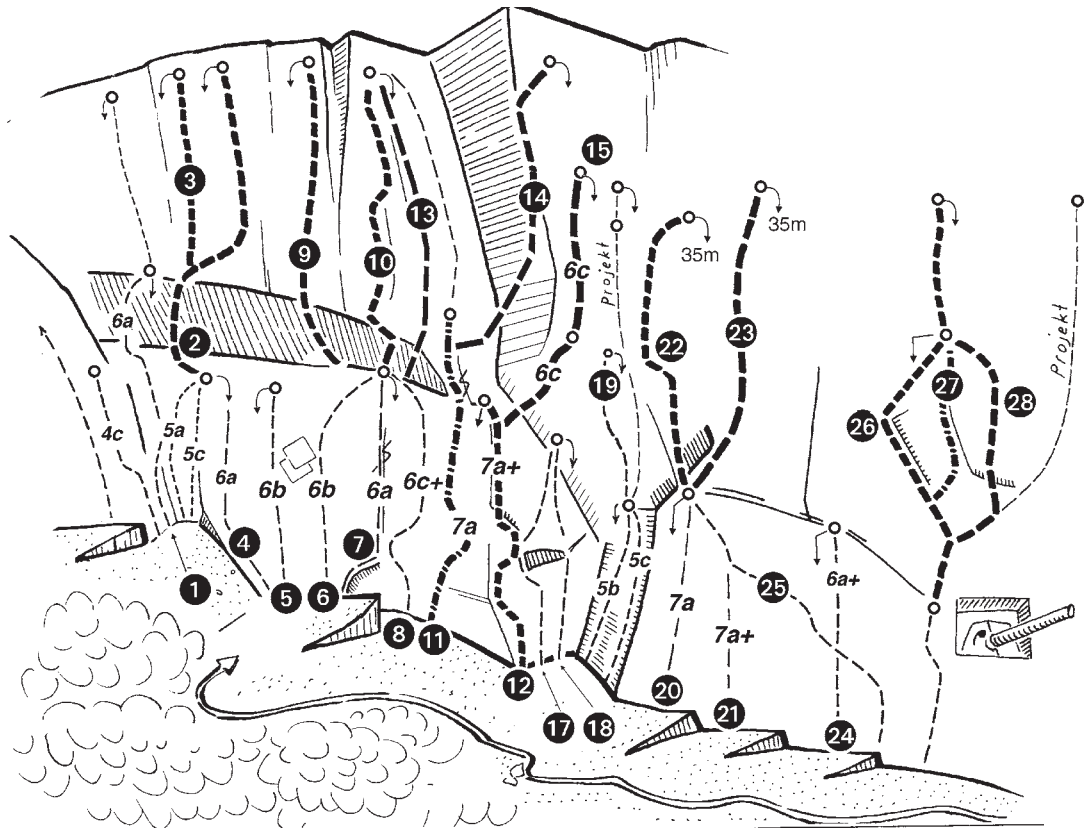

Harder

© 2003 Jürg von Känel

Topo reproduziert mit ausdrücklicher Genehmigung des Urhebers.
Für weitere Topos und Kletterführer wende man sich an den Autor.

Routenliste:

- 1 Megerlimuk 6a
- 2 A little bit harder... 8b
- 3 Element of crime 8a+/8b
- 4 Edelwiese 6a
- 5 Platte 6b
- 6 Stärntoucher 6b
- 7 Kolibri-Riss 6a
- 8 Tropfenspiel 6c+
- 9 A heart of a good cocktail 8a+
- 10 Vivere una favola 7c
- 11 Sun Sport 7a
- 12 Laura 7a+
- 13 La Luna 7c
- 14 Misko 8a+
- 15 Cassiapeia 6c
- 16 Projekt
- 17 Rastapopolus 6b+
- 18 Cirano 6a
- 19 Caco 7a+
- 20 Rain child 7a
- 21 Dar Vida 7a+
- 22 Kraft der Liebe 8a (35m)
- 23 Lego 7c (35m)
- 24 Sitesprung 6a+
- 25 Herbstweg 6a
- 26 Schwarze Diamanten 8b
- 27 Blue System 7c+
- 28 Sley Cliffhänger 8a
- 28 The Ding 7c+