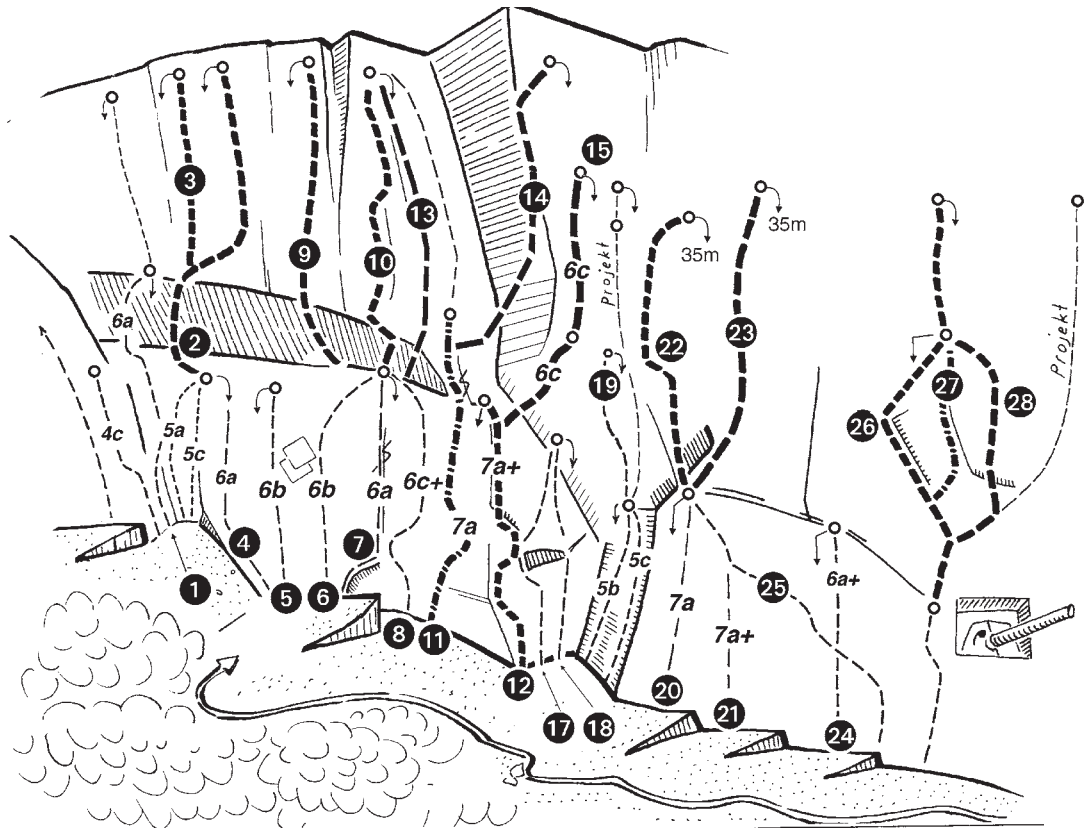

# Harder

© 2003 Jürg von Känel

Topo reproduziert mit ausdrücklicher Genehmigung des Urhebers.  
Für weitere Topos und Kletterführer wende man sich an den Autor.

## Routenliste:

- 1 Megerlimuk 6a
- 2 A little bit harder... 8b
- 3 Element of crime 8a+/8b
- 4 Edelwiese 6a
- 5 Platte 6b
- 6 Stärntoucher 6b
- 7 Kolibri-Riss 6a
- 8 Tropfenspiel 6c+
- 9 A heart of a good cocktail 8a+
- 10 Vivere una favola 7c
- 11 Sun Sport 7a
- 12 Laura 7a+
- 13 La Luna 7c
- 14 Misko 8a+
- 15 Cassiapeia 6c
- 16 Projekt
- 17 Rastapopolus 6b+
- 18 Cirano 6a
- 19 Caco 7a+
- 20 Rain child 7a
- 21 Dar Vida 7a+
- 22 Kraft der Liebe 8a (35m)
- 23 Lego 7c (35m)
- 24 Sitesprung 6a+
- 25 Herbstweg 6a
- 26 Schwarze Diamanten 8b
- 27 Blue System 7c+
- 28 Sley Cliffhänger 8a
- 28 The Ding 7c+