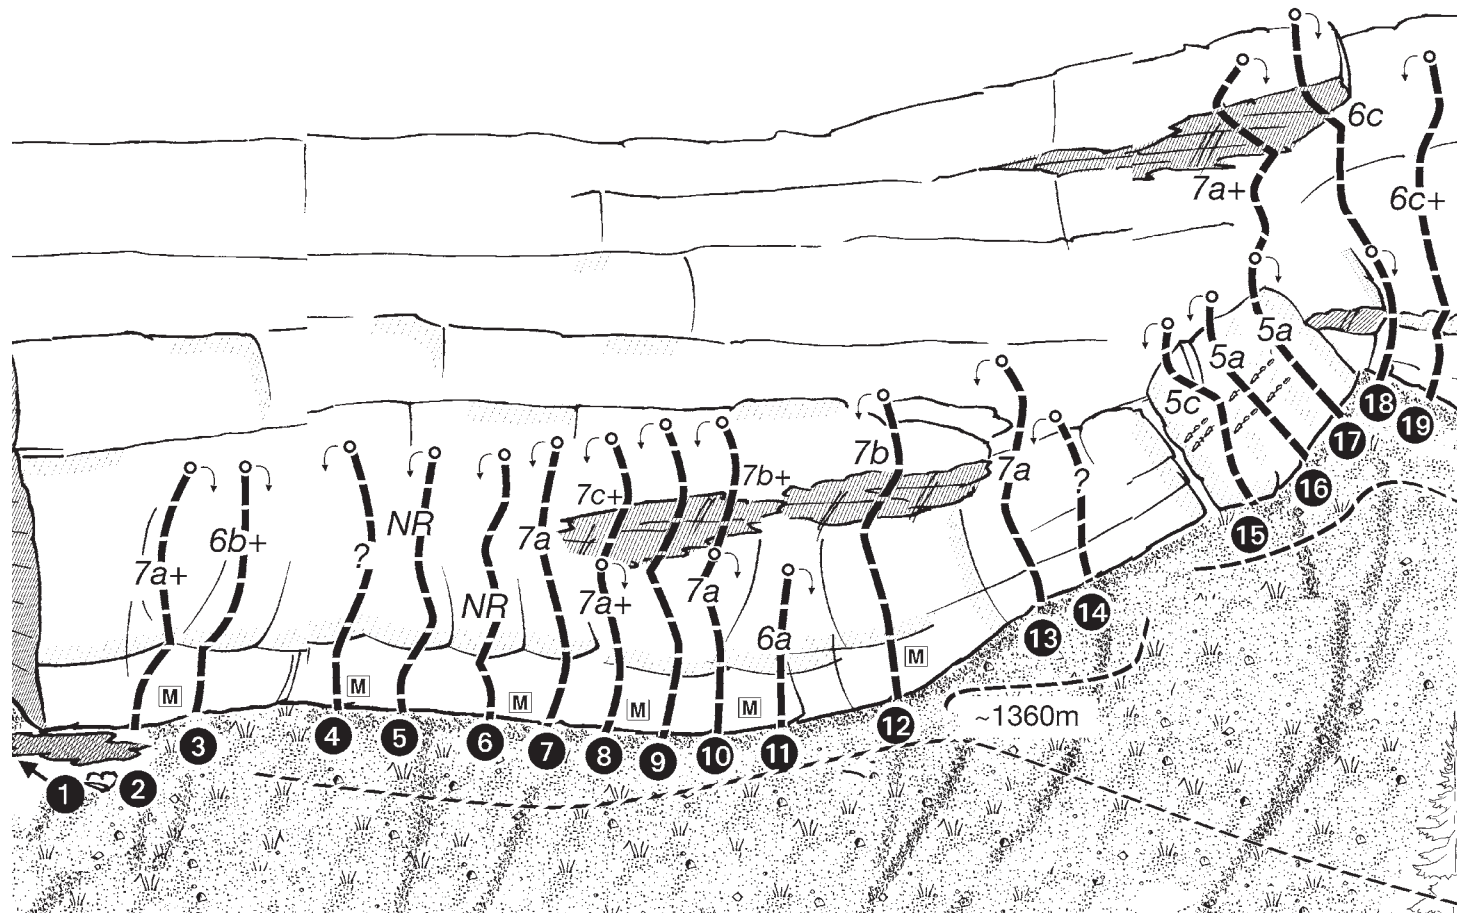

Gimmelwald (Sektor Fussball)

Routenliste:

- 1 Eiger Goal 6b
- 2 Bizzi glatt da 7a+
- 3 Coupe Dänemark 6b+
- 4 Flash NR
- 5 Irland NR
- 6 Fussball NR
- 7 Filitor 7a+
- 8 Schweiz extrem 7a+/7c+
- 9 Senegal 7b+
- 10 Ballone 7a/7b+
- 11 Fährndlimaa 6a
- 12 Dream Team 7b
- 13 Zuvielschmutz 7a
- 14 Ecuator NR
- 15 Football 5c
- 16 Die Sau die... 5a
- 17 Off sight 7a+ (30m)
- 18 Chicken head 6c
- 19 Foul 6c+

© 2003 Jürg von Känel

Topo reproduziert mit ausdrücklicher Genehmigung des Urhebers.
Für weitere Topos und Kletterführer wende man sich an den Autor.