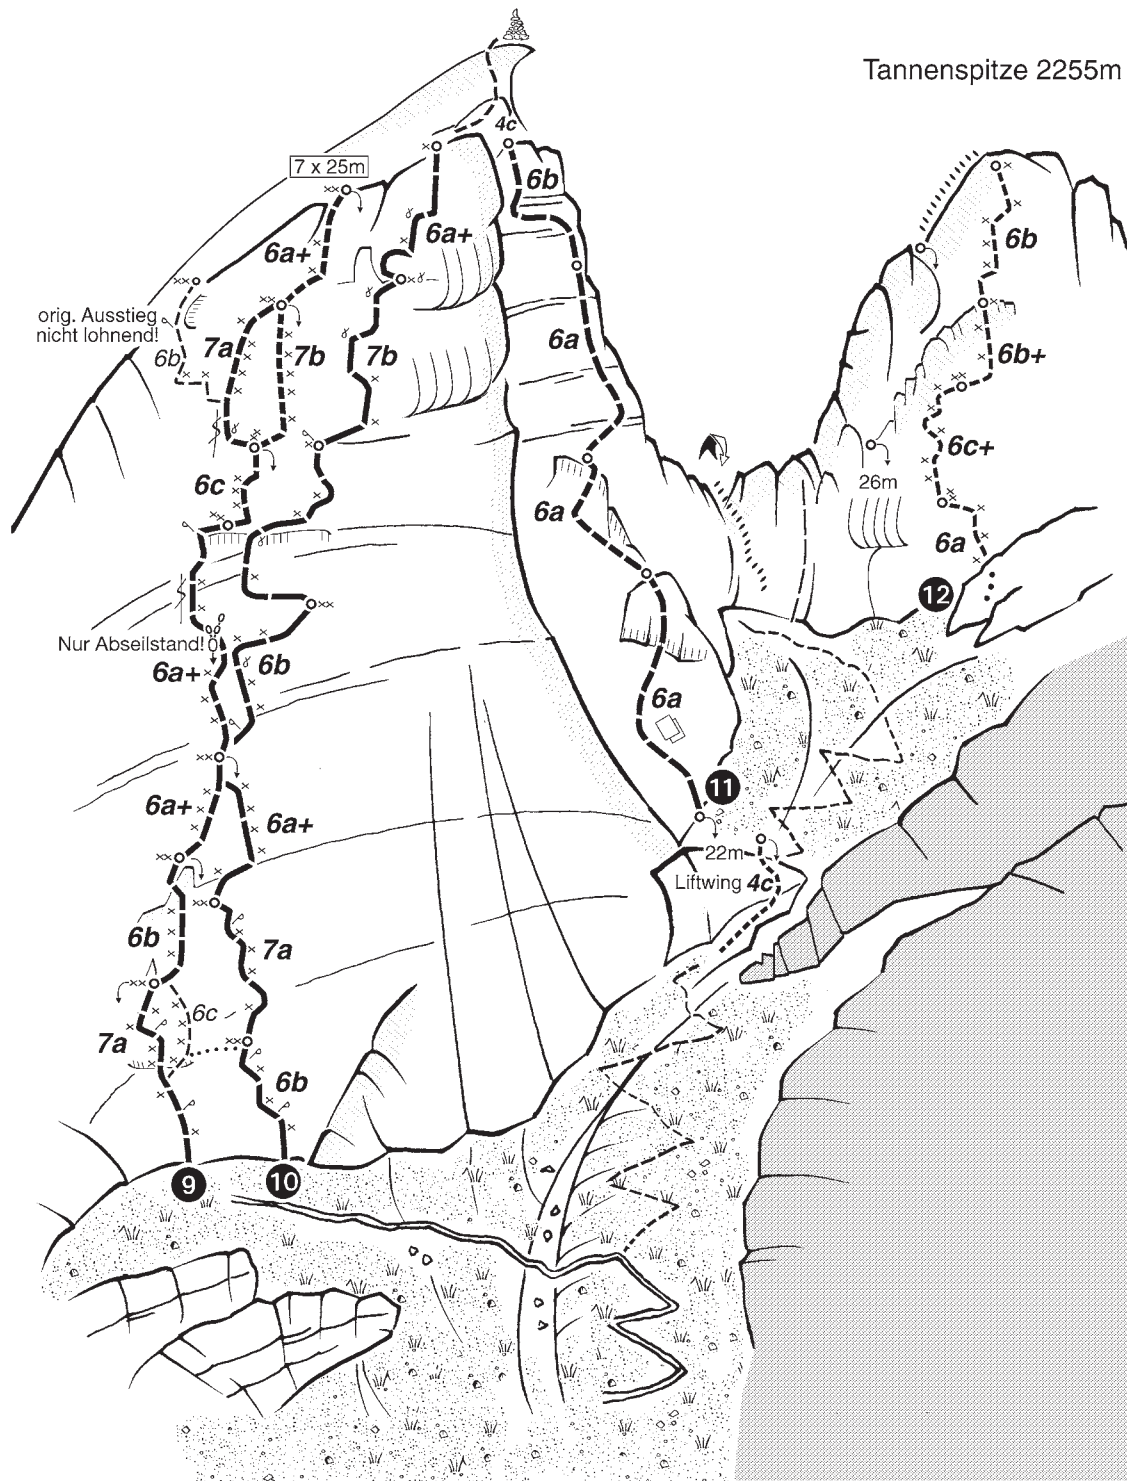

Engelhörner (Rosenlauistock 2198m)

Rosenlauistock 2198m

Tannenspitze 2255m

© 2003 Jürg von Känel

Topo reproduziert mit ausdrücklicher Genehmigung des Urhebers.
Für weitere Topos und Kletterführer wende man sich an den Autor.

Routenliste:

- 9. Kadenz*** 7b (6c+ obl) 200m
- 10. Skalpell* 7b (6c obl) 200m
- 11. Liftwing left** 6b (6a obl) 150m
- 12. Zaubernadel* 6c* (6c obl) 130m